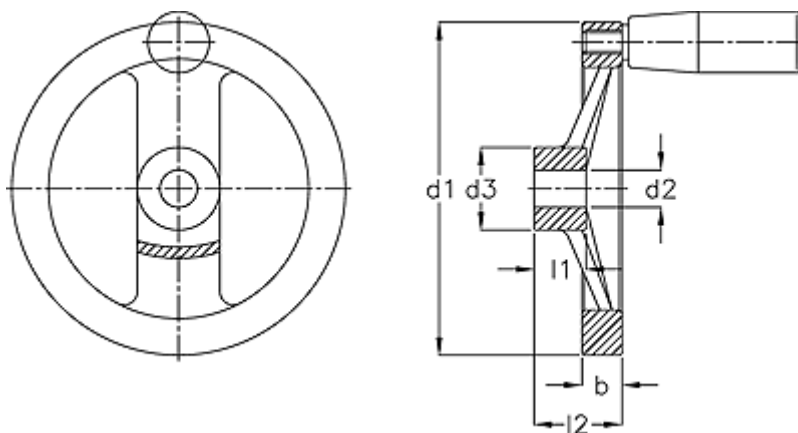

Varenummer: 201280306  
Beskrivelse: E+G Håndhjul  
GN 322-140-B14-R

## Mål

b	= 16.5
d1	= 140
d2 H7	= 14
d3	= 36
Håndtag Ø	= 24
l1	= 19
l2	= 36